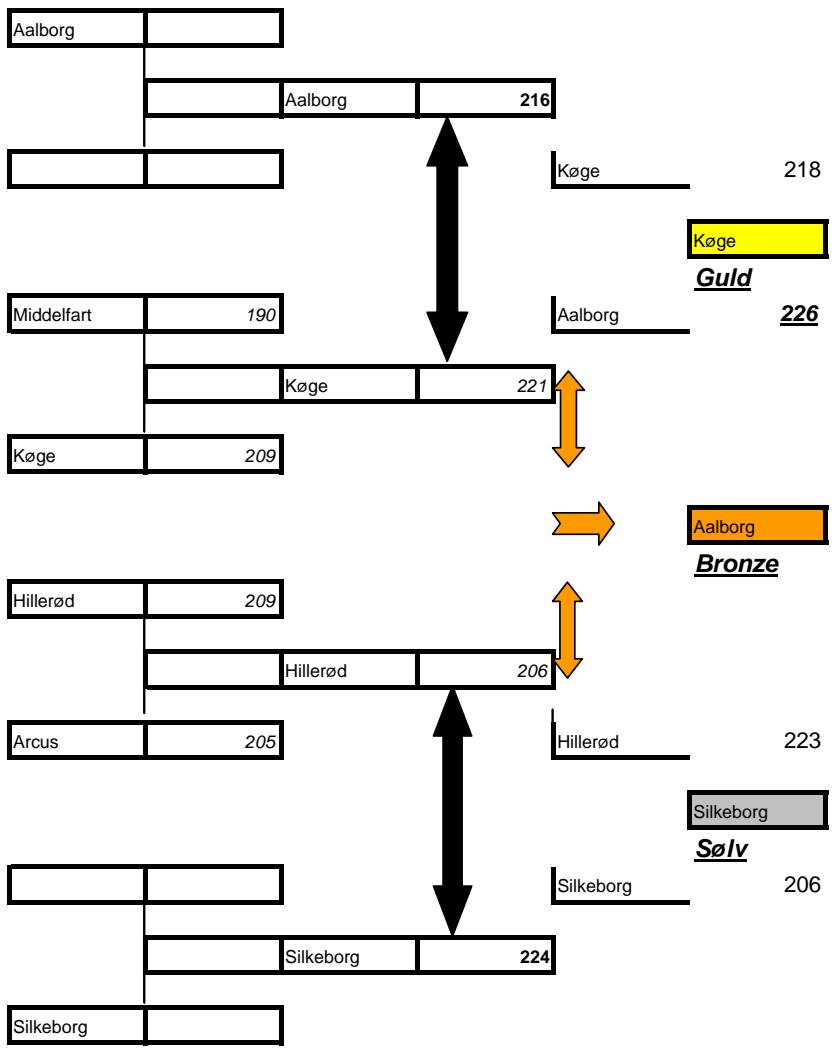

Aalborg

Jesper Larsen 109

Nordkysten

Nicklas Friese 118

Middelfart

Michael Larsen 120

Randers

Martin Jensen 110

Peter Sigil 114

Nicklas Friese 117

Nicklas Friese 118

Nicklas Friese 118

Michael Larsen 119

Michael Larsen 118

Bjarke Sørensen 116

Mads Knudsen 117

Dame Micro Barbue

Herre Micro Compound

Herre Micro Recurve

Herre Micro Langbue

Hold - kadet Compound

Hold - Mini Recurve

Hold - kadet Recurve

Hold - kadet barbue

Hold - micro barbue

Hold - Micro Langbue