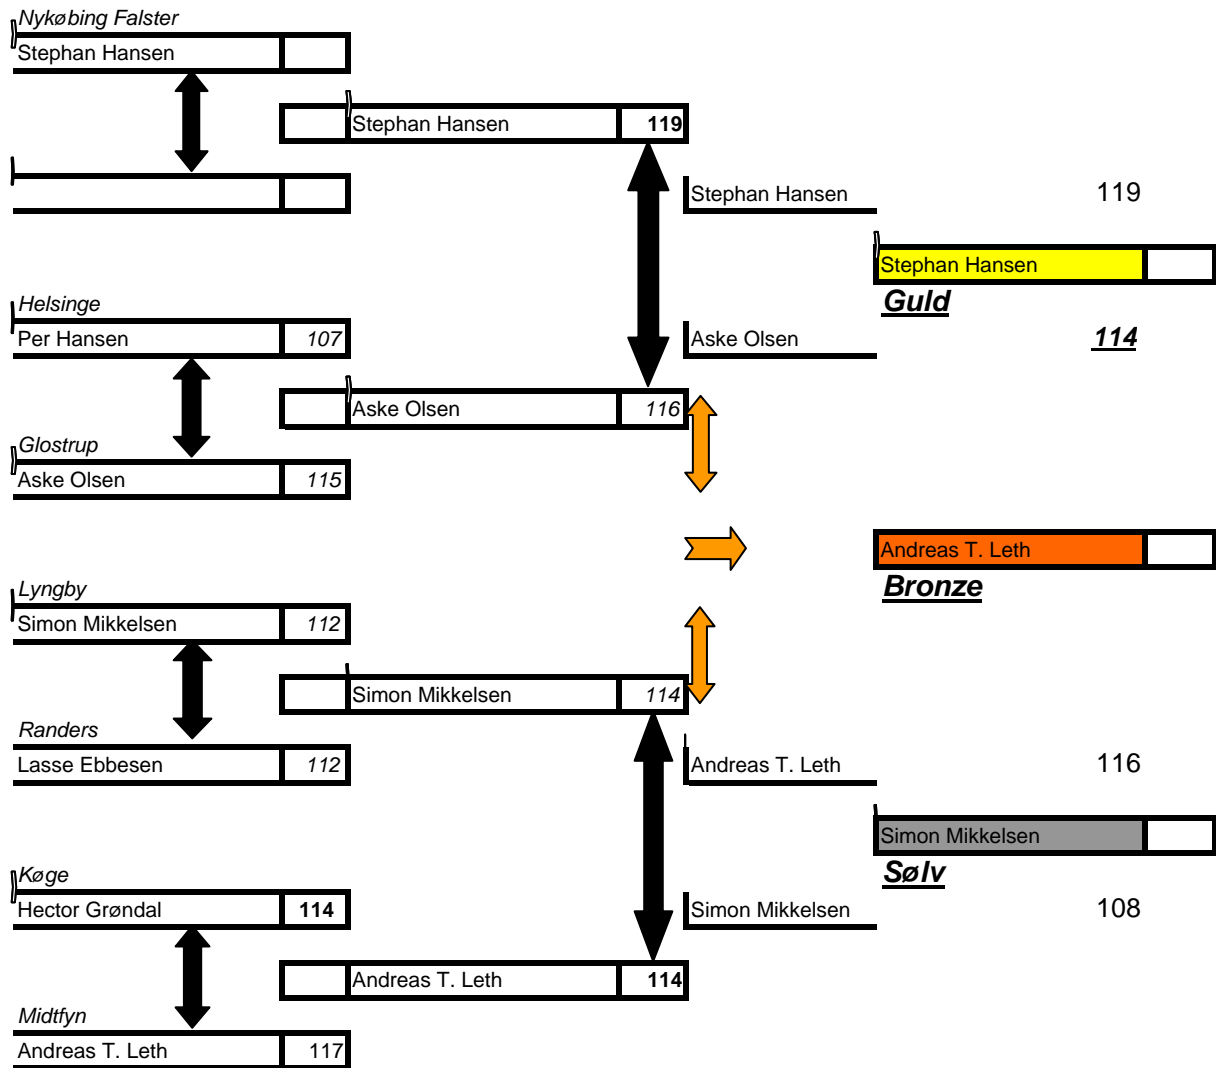

Peter Sigil 114

Nicklas Friese 117

Nicklas Friese 118

Nicklas Friese 118

Michael Larsen 119

Michael Larsen 118

Bjarke Sørensen 116

Mads Knudsen 117

Anders Haarbo 116

Michael Larsen 118

Mads Knudsen 118

Mads Knudsen 117

Claus Frantzen

Guld

Michael Larsen

Sølv

Herre Kadet Barbue

Herre Kadet Langbue

Dame Mini Recurve

Herre Mini Compound

Herre Mini Recurve

Herre Mini Barbue

Herre Mini Langbue

Dame Mini Compound