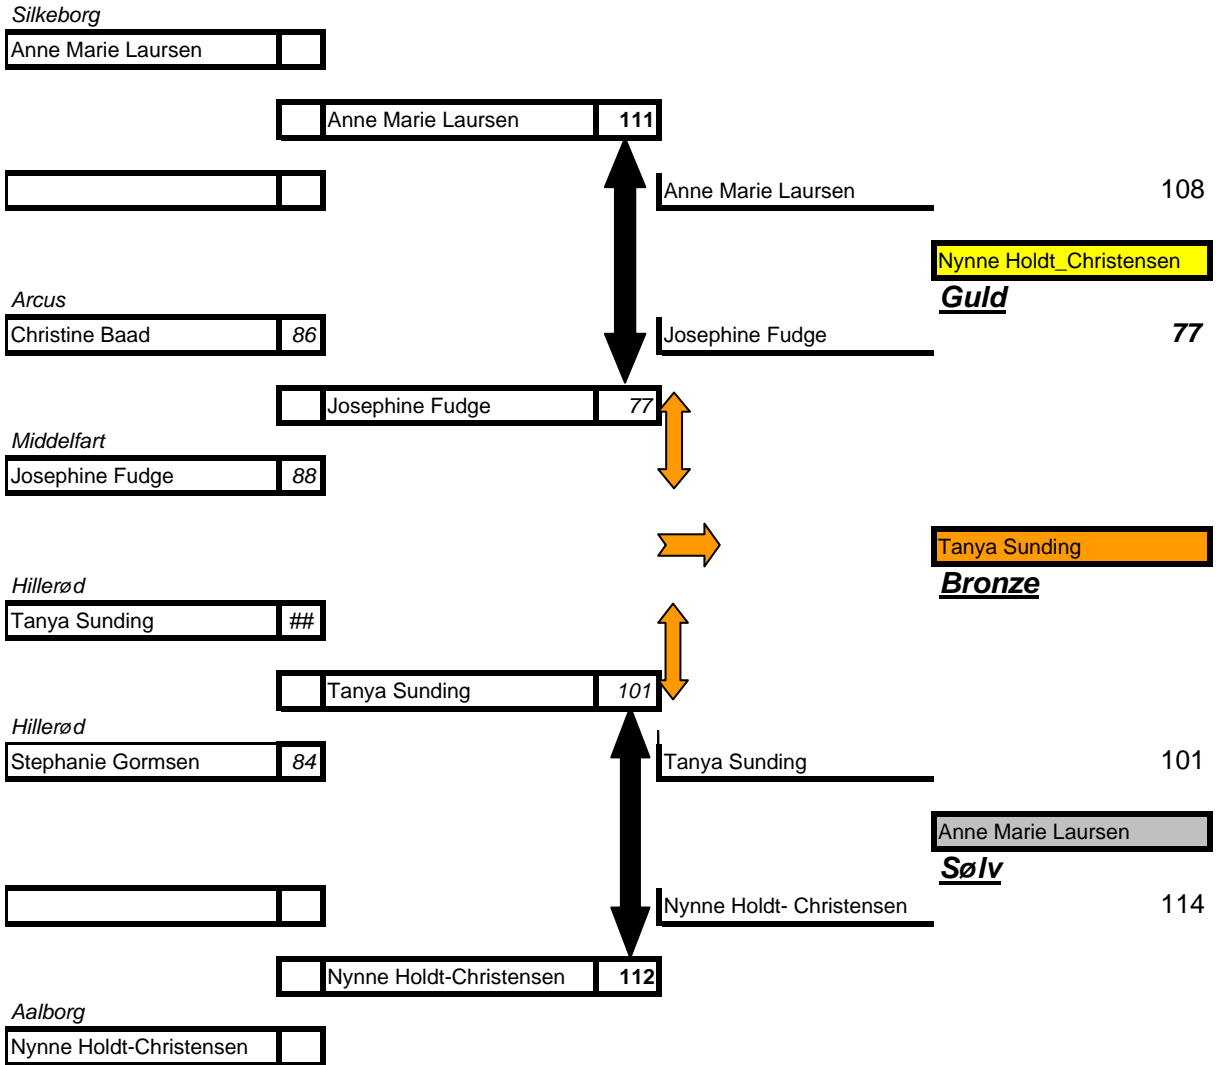

Dame Kadet Compound

Dame Kadet Recurve

Dame Kadet Langbue

Lyngby

Salli Jensen

62

Guld

Helsingø

Aalborg

Jesper Larsen 109

Nordkysten

Nicklas Friese 118

Middelfart

Michael Larsen 120

Randers

Martin Jensen 110