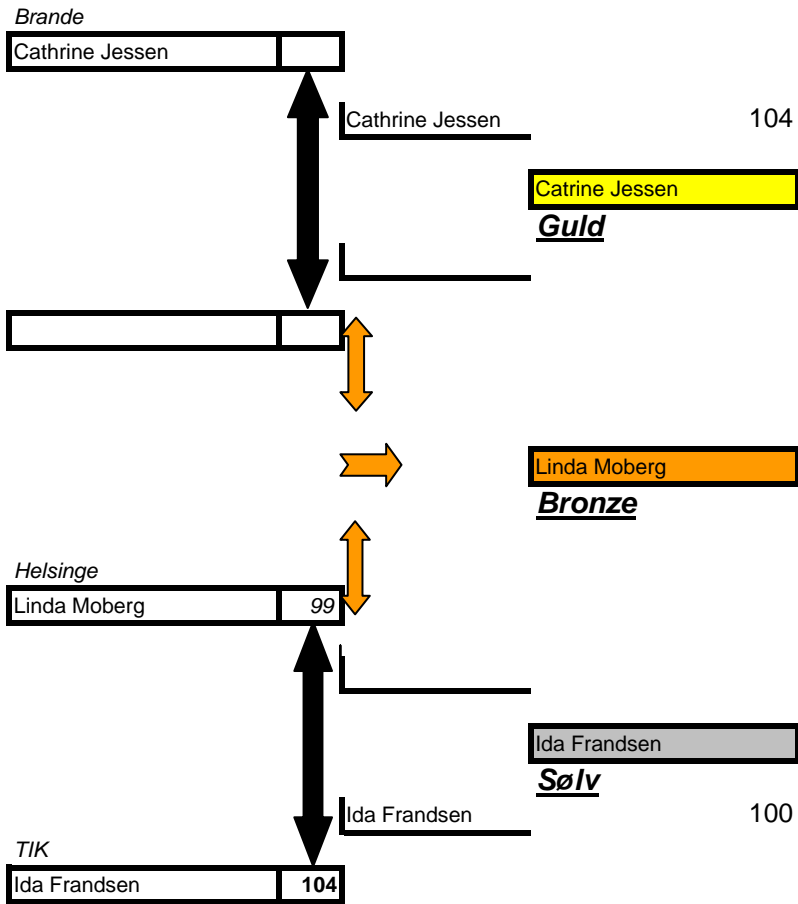

Dame Kadet Compound

Dame Kadet Recurve

Dame Kadet Langbue

Lyngby

Salli Jensen

62

Guld

Helsingø

Glostrup

Asbjørn Larsen 114

Randers

Mark Jensen 115

Nykøbing Falster

Peter Sigil 119

Gadsaxe

Thomas Jensen 111

Aalborg

Jesper Larsen 109

Nordkysten

Nicklas Friese 118

Middelfart

Michael Larsen 120

Randers

Martin Jensen 110

Middelfart

Lukas Krause 107

Brande

Bjarke Sørensen 114

Silkeborg

Anders Haarbo 111

Nordkysten

Lau Jørgensen 111