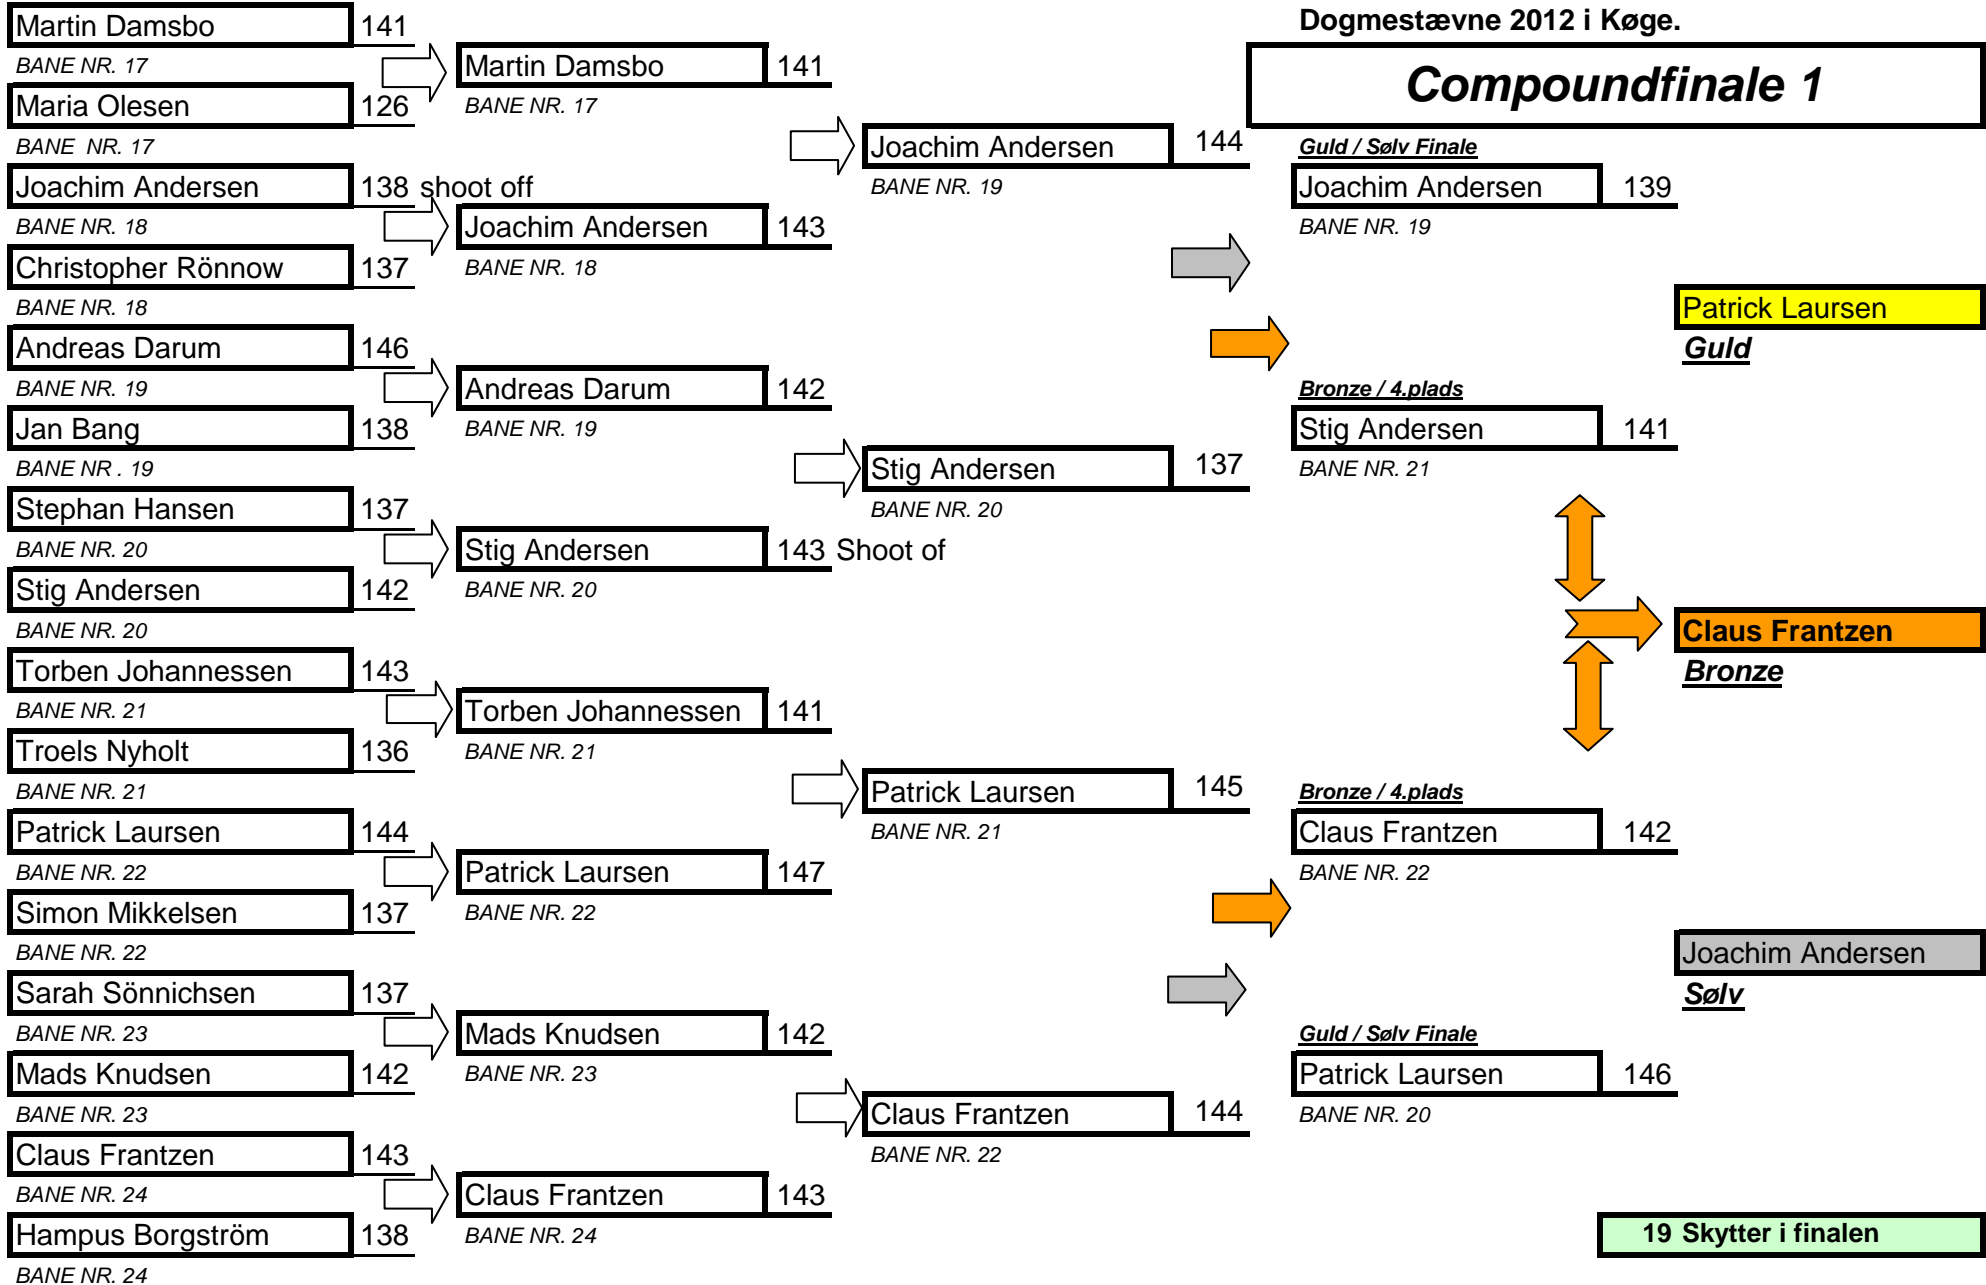

Dogmestævne 2012 i Køge.

Compoundfinale 1

1/8 Eliminationsrunde	1/4 Finale	Semifinale	Finalerunder
2 skytter pr. skive	1 skytte pr. skive	1 skytte pr. skive	1 skytte pr. skive
5 x 3 pile	5 x 3 pile	5 x 3 pile	5 x 3 pile