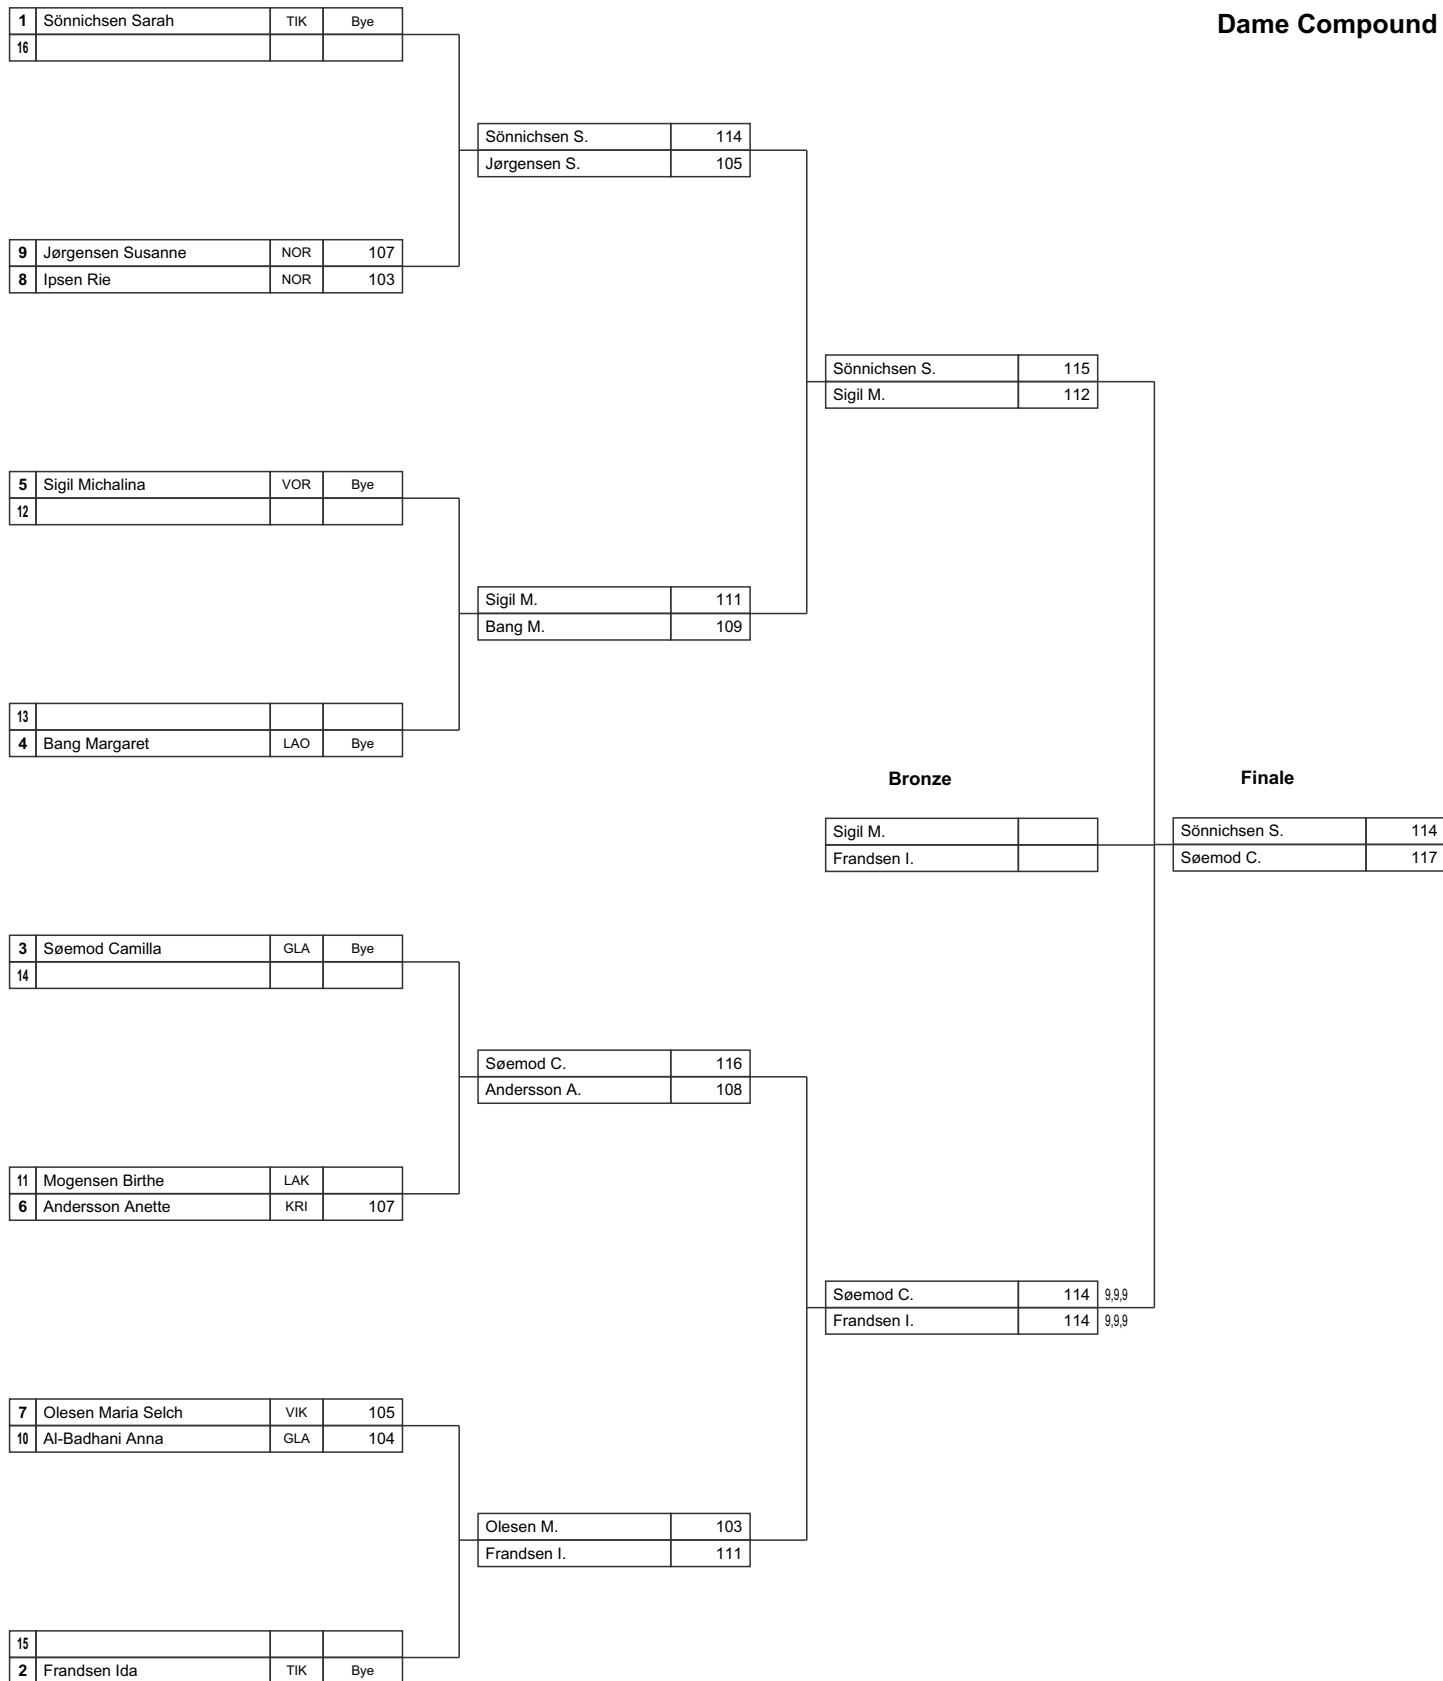

Bronze

Finale

Nytårspokalen 2010

TIK Bueskydning (TIK_NP10)

Taastrup Idræts Haller, 10-01-2010

Dommer: Klaus Lykkebæk

Stævneleder: Karsten Weikop, Roy Hansen Skydeleder: Anette Stilou, Helle Jespersen

Dame Compound