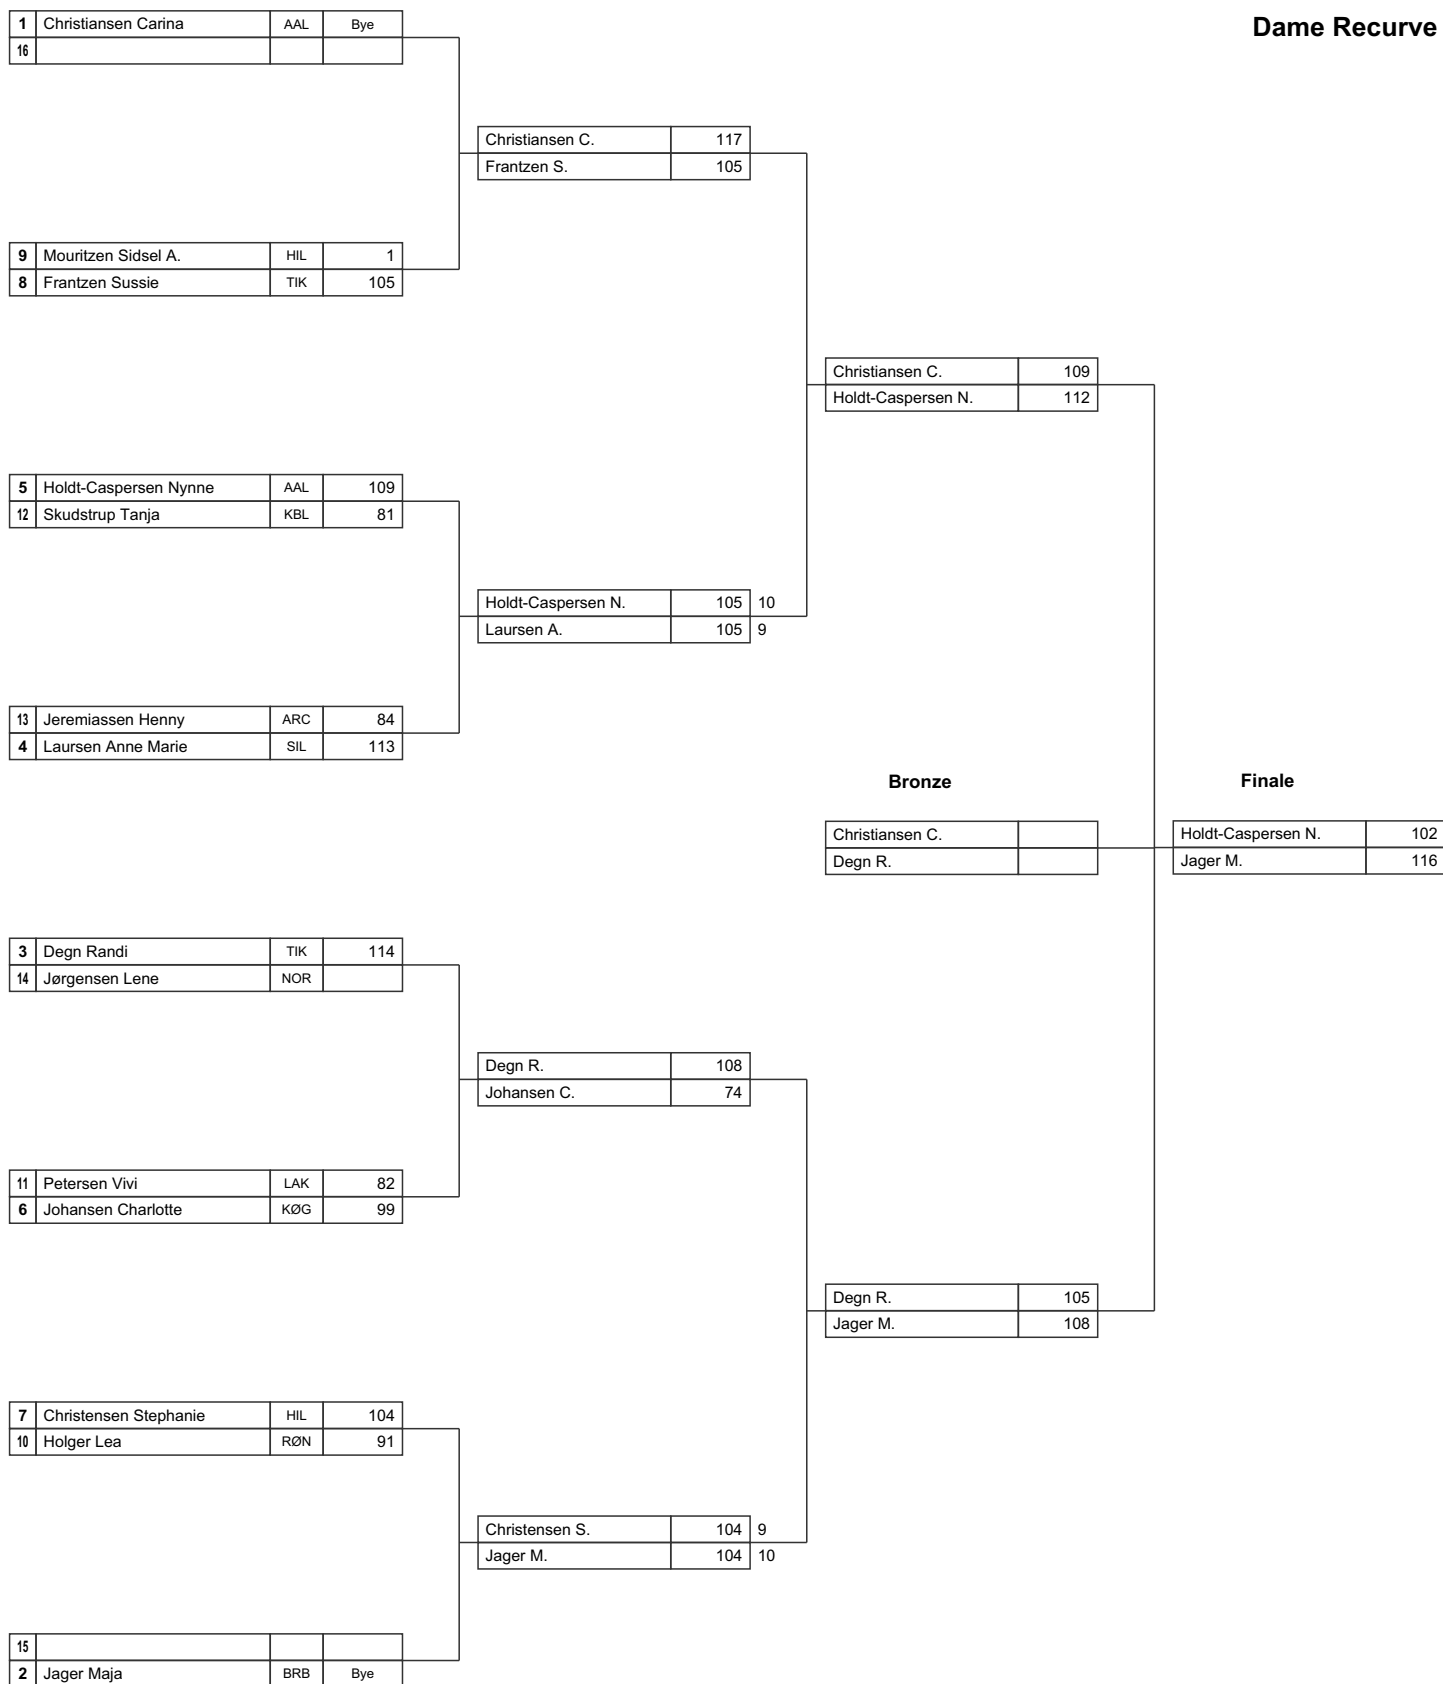

Nytårspokalen 2010

TIK Bueskydning (TIK_NP10)

Taastrup Idræts Haller, 10-01-2010

Dommer: Klaus Lykkebæk

Stævneleder: Karsten Weikop, Roy Hansen Skydeleder: Anette Stilou, Helle Jespersen

Dame Recurve

Nytårspokalen 2010

TIK Bueskydning (TIK_NP10)

Taastrup Idræts Haller, 10-01-2010

Dommer: Klaus Lykkebæk

Stævneleder: Karsten Weikop, Roy Hansen Skydeleder: Anette Stilou, Helle Jespersen

Herre Recurve

1	Weiss Johan	RAN	112				
16	Galberg Mathias	AAL	104				
9	Gidensköld Ulf	HAL	113				
8	Laursen Martin	TIK	114				
5	Ekholm Mikael	GRI	112				
12	Wulff Nikolaj	AAL	108				
13	Sönnichsen Frederik	TIK	111				
4	Caspersen Morten	KØG	115				
3	Fredriksson Jesper	GRI	115				
14	Stilou Claes	TIK	111				
11	Olsen Jesper	ROS	103				
6	Thorkildsen Steffen	ARC	116				
7	Laursen Bjarne	SIL	98				
10	Krom-Thaysen Asbjørn	SIL	107				
15	Pedersen Jørgen	MFY	102				
2	Lindberg Pär	HEB	112				
	Weiss J.		110	9			
	Laursen M.		110	10			
	Laursen M.		108				
	Caspersen M.		109				
	Ekholm M.		109				
	Caspersen M.		113				
	Laursen M.						
	Thorkildsen S.						
	Caspersen M.		113				
	Lindberg P.		115				
	Fredriksson J.		112	9,9,10			
	Thorkildsen S.		112	9,9,10			
	Thorkildsen S.		104				
	Lindberg P.		108				
	Krom-Thaysen A.		113				
	Lindberg P.		114				

Bronze

Finale