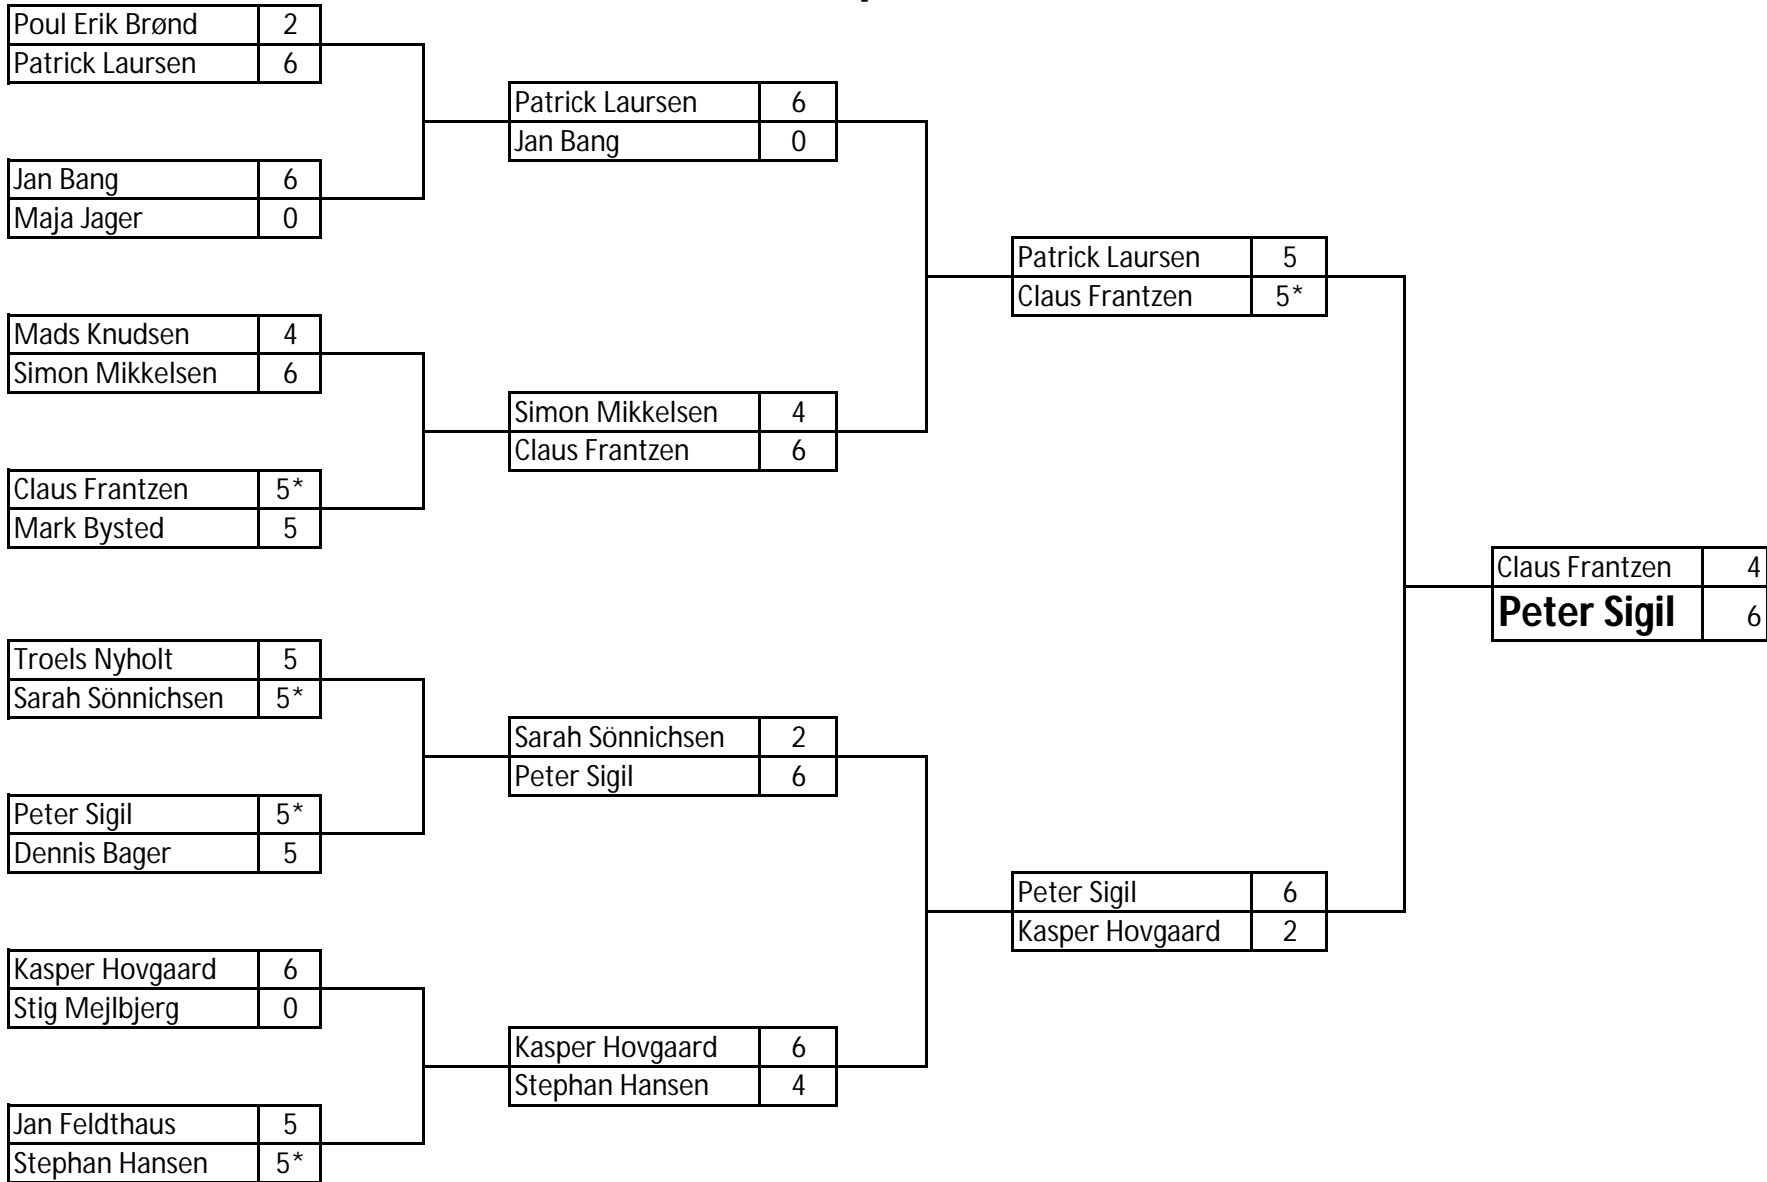

Skt. Sebastian Cup 2011

Skt. Sebastian Cup 2011

				Runde 1	Runde 2	Total
1	4 b	Patrick Laursen	Lavia Odense	298	298	596
2	23 a	Stephan Hansen	Nykøbing	292	287	579
3	30 d	Sarah Sønnichsen	Tåstrup	292	286	578
4	29 a	Mark Bysted	Århus	289	289	578
5	31 c	Simon Mikkelsen	Lyngby	288	288	576
6	6 a	Dennis Bager	Arcus	288	288	576
7	28 d	Stig Mejlbjerg	Arcus	286	289	575
8	7 a	Maja Jager	Broby	286	288	574
9	2 a	Jan Bang	Lavia Odense	286	288	574
10	29 b	Kasper Hovgaard	Århus	287	287	574
11	30 b	Peter Sigil	Præstø	285	289	574
12	6 b	Mads Knudsen	Broby	290	283	573
13	26 c	Claus Frantzen	Nordkysten	284	289	573
14	28 a	Troels Nyholt	Århus	287	285	572
15	23 c	Jan Feldthaus	Herning	286	285	571
16	31 a	Poul Erik Brønd	Lavia Odense	285	285	570
17	8 a	Hanne Damsbo	Broby	283	285	568
18	26 d	Ida Frandsen	Tåstrup	284	283	567
19	31 b	Jacob Mortensen	Lavia Odense	284	283	567
20	2 b	Margaret Bang	Lavia Odense	280	285	565
21	25 a	Rune Lassen	Sønderborg	290	275	565
22	9 c	Stig Andersen	Middelfart	284	280	564
23	6 d	Frank Jørgensen	Midtfyn	281	281	562
24	32 b	Mads Dall	Sønderborg	285	277	562
25	23 d	Peter Slot	Herning	279	282	561
26	24 c	Dennis Mose	Herning	279	281	560
27	31 d	Joachim Andersen	Broager	286	274	560
28	30 a	Michalina Sigil	Præstø	284	275	559
29	1 c	Ulrik Eggert	Svendborg	283	275	558
30	7 c	Marit H Pedersen	Midtfyn	275	282	557
31	25 d	Arne Nielsen	Vejen	283	274	557
32	27 d	Kristian Hergott	Palnatoke	278	278	556
33	24 b	Lars Dall	Sønderborg	271	282	553
34	32 d	Thomas Weltz	Viking	278	273	551
35	25 b	Hans Lassen	Sønderborg	276	274	550
36	21 d	Stephanie Christensen	Hillerød	274	275	549
37	22 b	Bjarne Laursen	Silkeborg	271	278	549
38	25 c	Tove Nielsen	Vejen	275	274	549
39	2 c	Niels Kramer	Svendborg	272	275	547
40	21 a	Anne Marie Laursen	Silkeborg	265	281	546
41	10 d	Maria Selch Olesen	Viking	273	270	543
42	30 c	Randi Degn	Tåstrup	268	275	543
43	10 b	Aske Halvskov	Ålborg	269	265	534
44	5 b	Steffen Thorkildsen	Arcus	265	262	527
45	13 c	Sebastian Jensen	Svendborg	264	263	527
46	6 c	Lars Bo Nielsen	Midtfyn	270	255	525